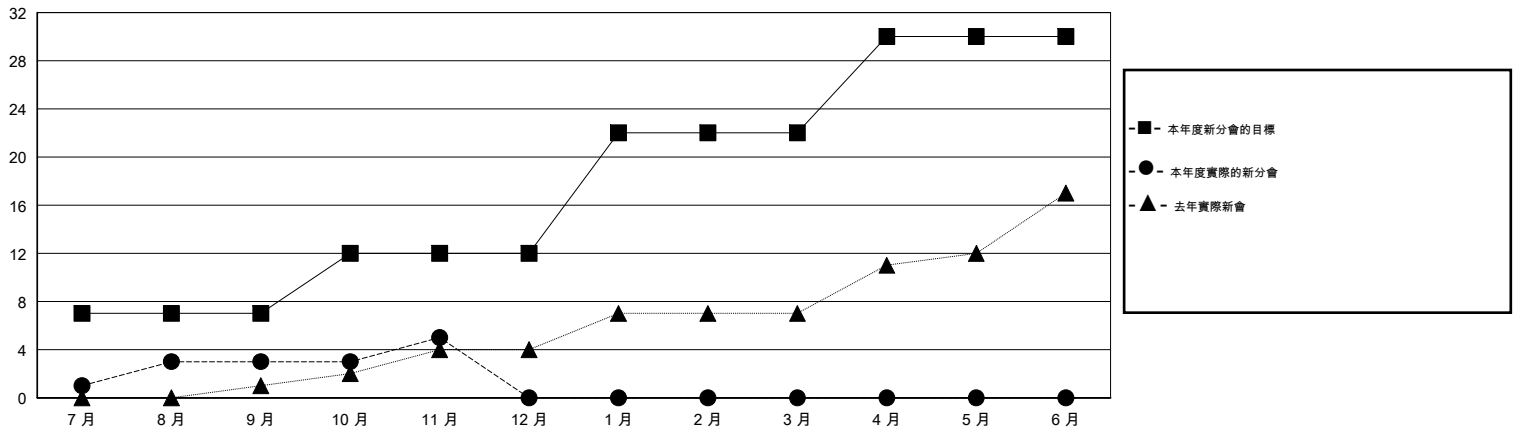

MONTHLY MEMBERSHIP PROGRESS REPORT

District 386

Results as of: 11/30/2015

GMT: ZE RAN SU

地點 CHINA

GMT憲章區 5

分會				
成果 2015-2016				
季	新分會目標	新會	會員流失的分會	淨增/減
7月/8月/9月	7	3	0	3
10月/11月/12月	5	2	0	2
1月/2月/3月	10	0	0	0
4月/5月/6月	8	0	0	0

位會員@每位須繳				
成果 2015-2016				
季	新會員目標	增加的授證/新會員	退會人數	淨增/減
7月/8月/9月	465	552	450	102
10月/11月/12月	305	215	24	191
1月/2月/3月	325	0	0	0
4月/5月/6月	114	0	0	0

目標與實際新會累積