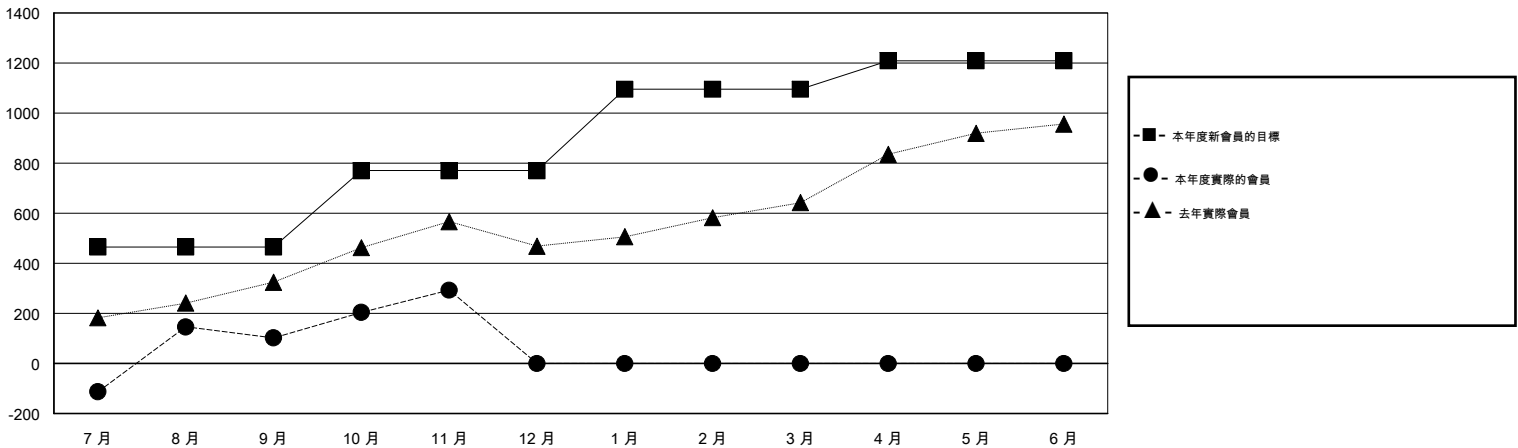

目標和實際會員累積

已取消的分會: 0

96 CLUBS OF 117 增添1位或以上的新會員

性別分佈

男 2,303 (56.34%)
女 1,785 (43.66%)

放棄的會員

[點擊這裡取得健康評估資料](#)

過世	0
分會已取消	0
其他	474
總計	474

家庭單位會員	328
戶長	161
非戶長	167